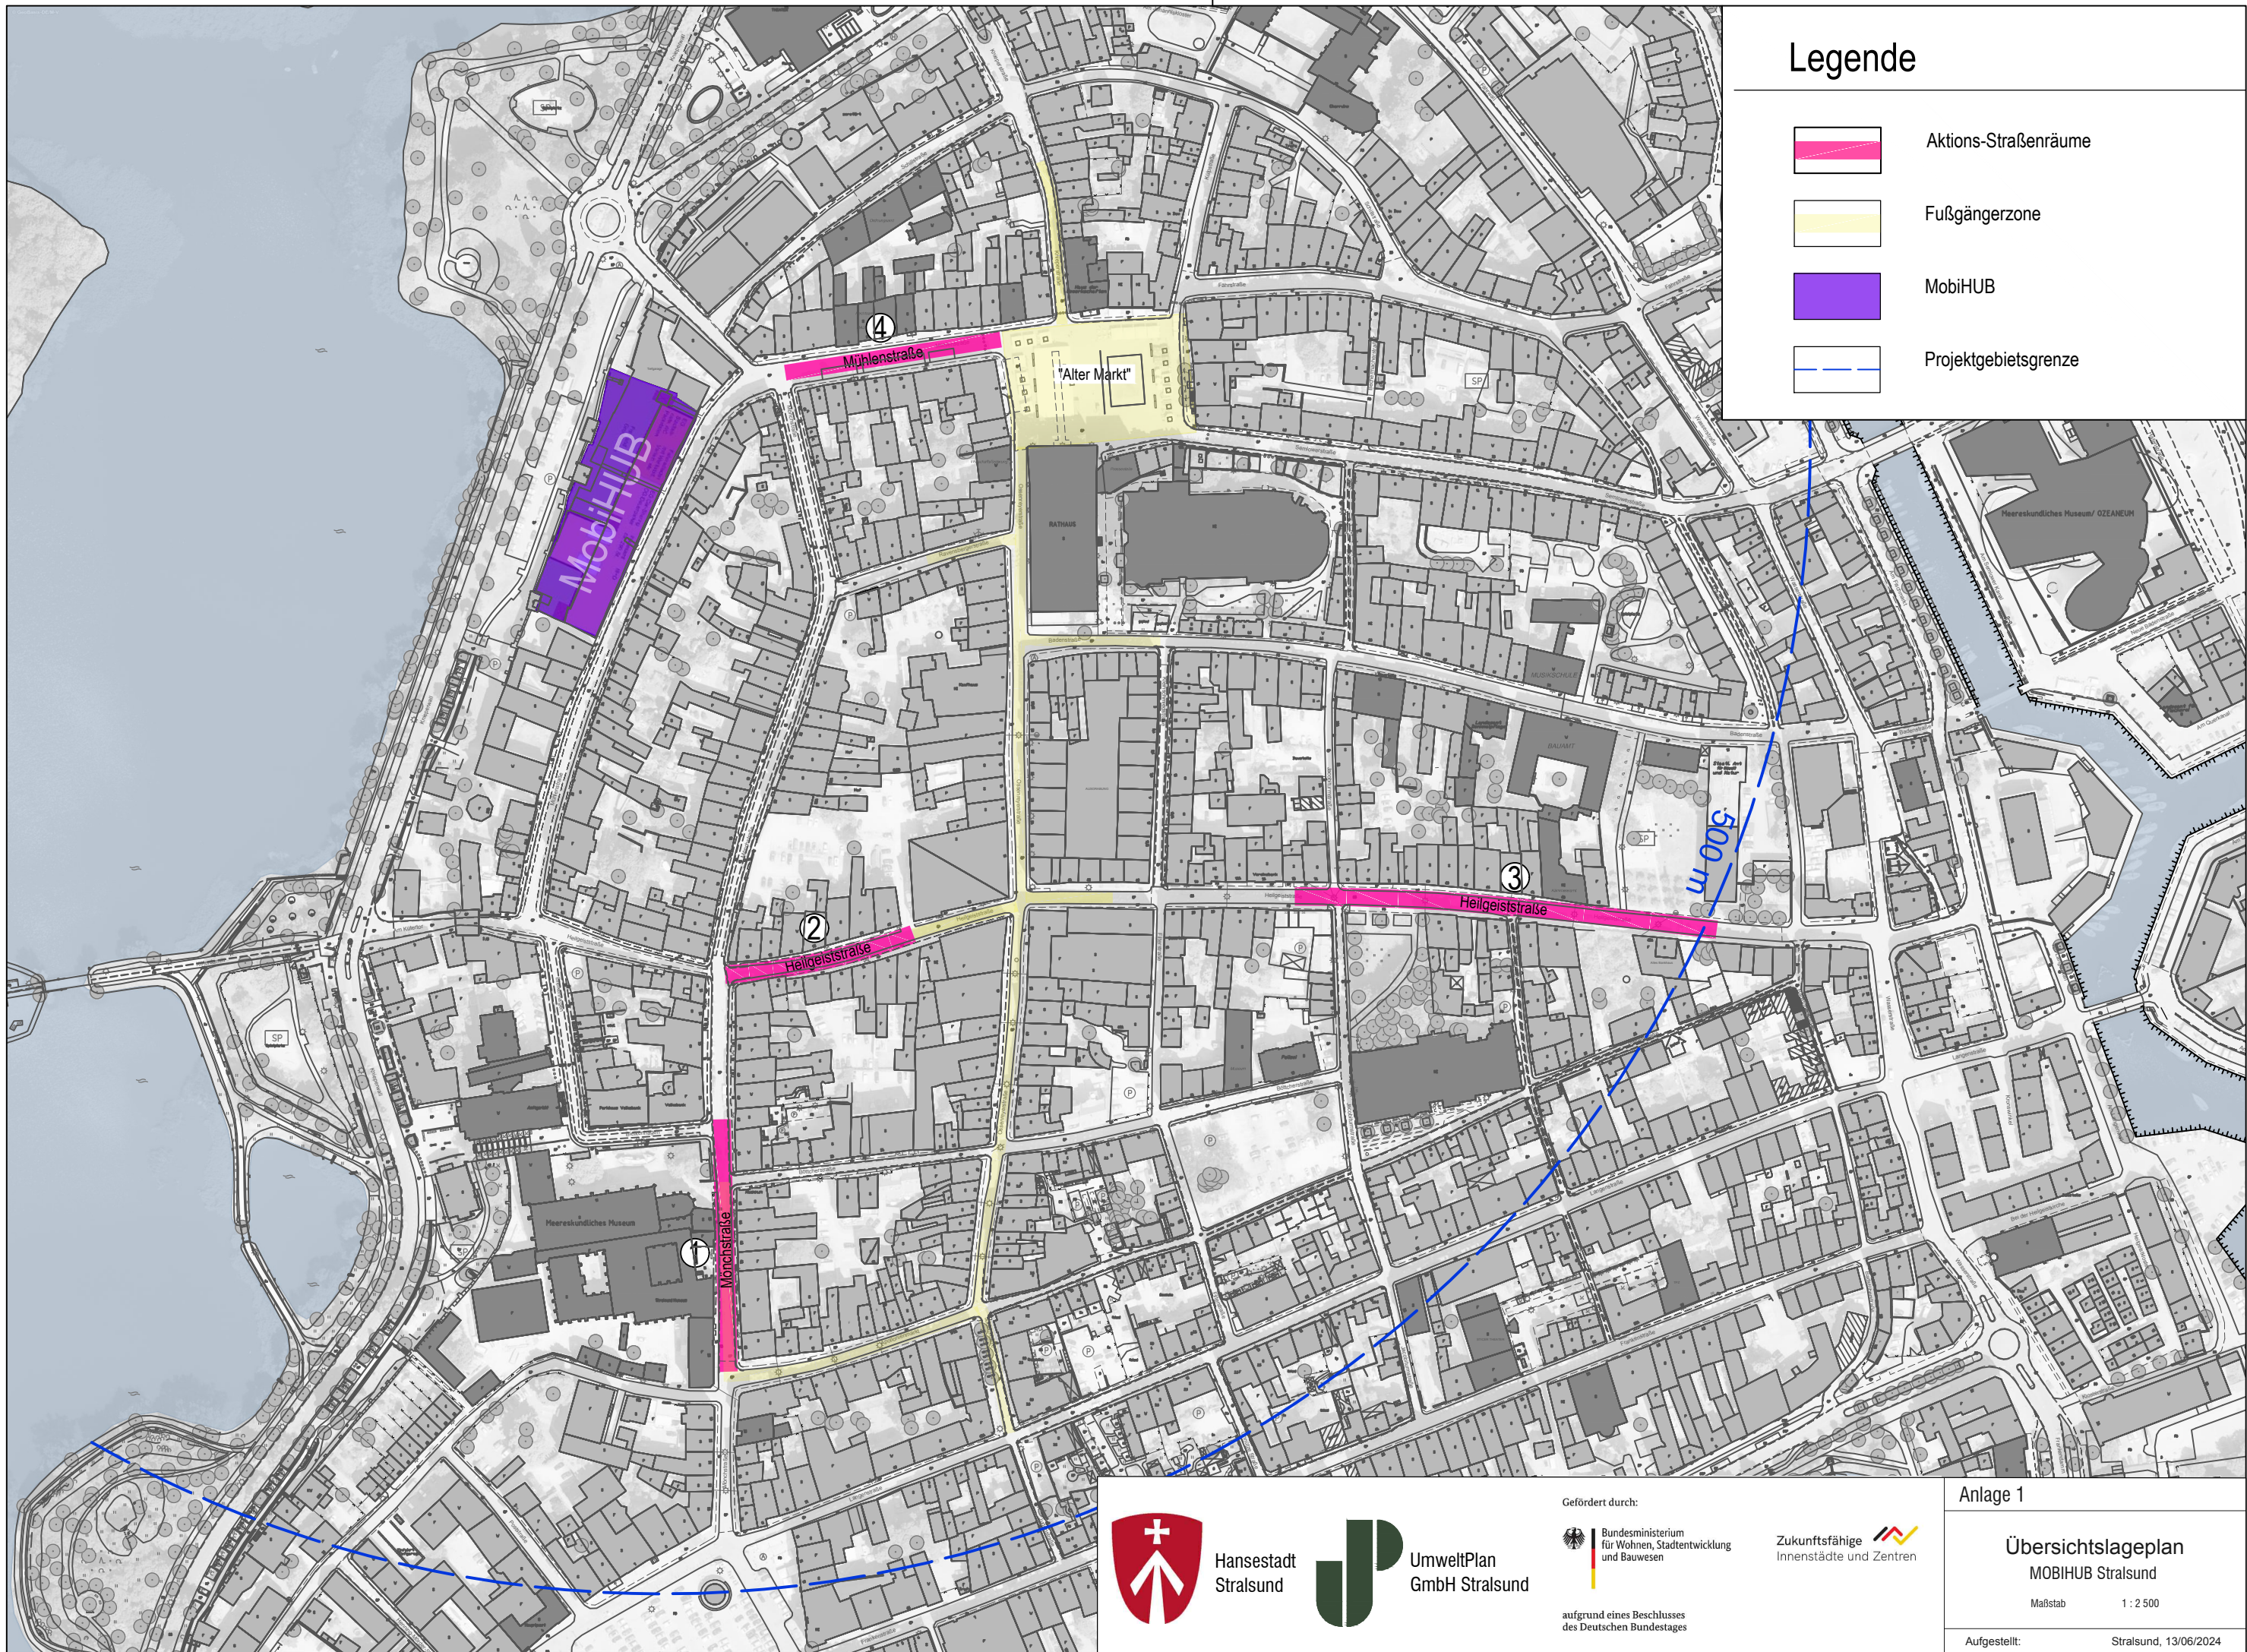

# Legende

-  Aktions-Straßenräume
-  Fußgängerzone
-  MobiHUB
-  Projektgebietsgrenze

Hansestadt  
Stralsund

UmweltPlan  
GmbH Stralsund

Gefördert durch:

aufgrund eines Beschlusses  
des Deutschen Bundestages

Zukunftsfähige  
Innenstädte und Zentren

Anlage 1

Übersichtslageplan  
MOBIHUB Stralsund

Maßstab 1 : 2 500

Aufgestellt: Stralsund, 13/06/2024